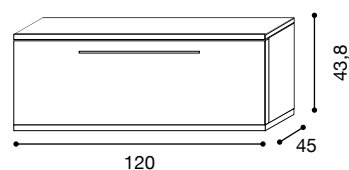

PFEABA12
M³0,07