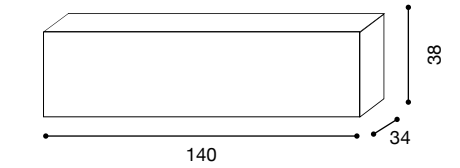

PFEABA12LUX
M³ 0,07

Pensile da 140
disponibile solo monocolore: resina 1 - resina 2