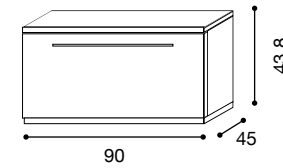

# Easy Deluxe

SOGGIORNO

finitura cassa, frontali e pensili:  
Resina 1

finitura frontali e pensili:  
Resina 2

Base da 90

**PFEABA09LUX**  
M³ 0,05

Base da 120

**PFEABA12LUX**  
M³ 0,07