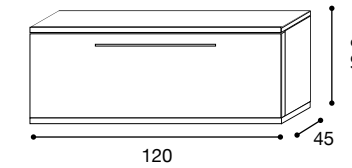

# Easy Deluxe

SOGGIORNO

finitura cassa, frontali e pensili:  
Resina 1

finitura frontali e pensili:  
Resina 2

Base da 90

**PFEABA09LUX**  
M³ 0,05

Base da 120

**PFEABA12LUX**  
M³ 0,07