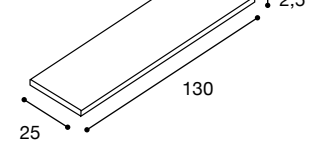

Pensile da 140  
*disponibile solo monocolore: resina 1 - resina 2*

**PFEAPE14LUX**  
M³ 0,05

Mensola da 70

**PFEAME070LUX**  
M³ 0,006

Mensola da 100

**PFEAME100LUX**  
M³ 0,008

Mensola da 130

**PFEAME130LUX**  
M³ 0,01