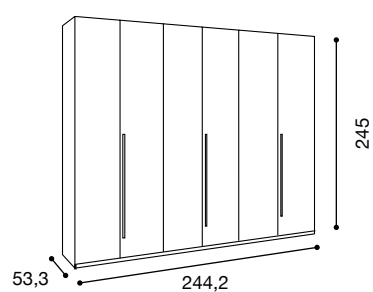

CAMERE /  
**COMPEA107**

Olmo frida  
mc.1,211

EASY / 23

finitura cassa / frontali:  
Bianco frassinato

finitura cassa / frontali:  
Olmo frida

Armadio 6 ante

**PFEAAR00**  
M<sup>3</sup> 0,347

Armadio 6 ante  
con specchi centrali