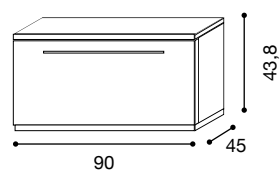

PFEABA09
M³0,05

Base da 120