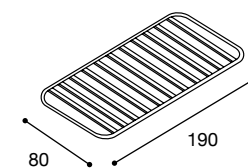

Easy PONTE

DISPOSIZIONE COLORI SOLO COME FOTO

struttura e frontali ponti:  
Bianco frassinato

finitura frontali ponti:  
Blu 820

finitura frontali ponti:  
Lilla 840

finitura frontali ponti:  
Grigio

Supplemento rete a doghe