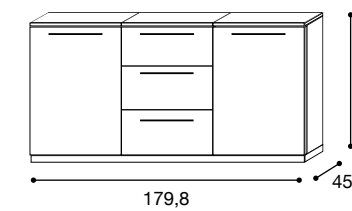

## Easy Deluxe MADIE

Combinazioni possibili Easy Deluxe madie:

Cassa: Resina 1  
frontale: Resina 2

Cassa: Resina 1  
frontale: Resina 1

Madia 3 ante

**PFEAMA00LUX**  
M³ 0,13

Madia 2 ante con cassetti

**PFEAMA01LUX**  
M³ 0,15