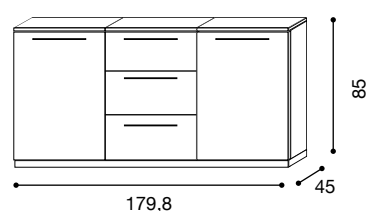

Madia 2 ante con cassetti

PFEAMA01
M³0,15

soggiorni
easy deluxe

Nuove finiture 2020 / New finishes 2020