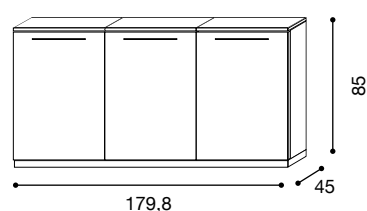

Madia 3 ante

PFEAMA00
M³0,13